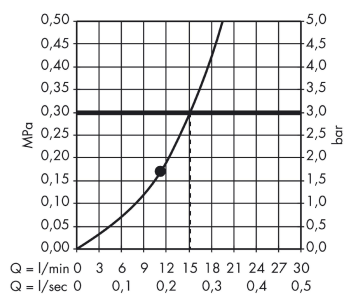

Raindance

hoofddouche 260/260 plafondinbouw

Oppervlakte finish: **chrom** Artikelnummer: **26472000**

Beschrijving

- diameter straalplaat 260 x 260 mm
- RainAir volle zachte regenstraal
- afdekplaat van metaal
- maximale doorstroomhoeveelheid bij 3 bar: 15 l/min
- straalplaat voor reiniging afneembaar
- niet inbegrepen: inbouwdeel

Artikeldetails

Vrijblijvende advies
verkoopprijs excl. BTW 496,45 €

Vrijblijvende advies
verkoopprijs incl. BTW 600,70 €

Technologie

Productfoto

Maattekening

Doorstroomdiagram

De verbruikswaarden werden in overeenstemming met de praktijk met de bijbehorende armaturen (thermostaat/mengkraan/inbouwventiel) gemeten.