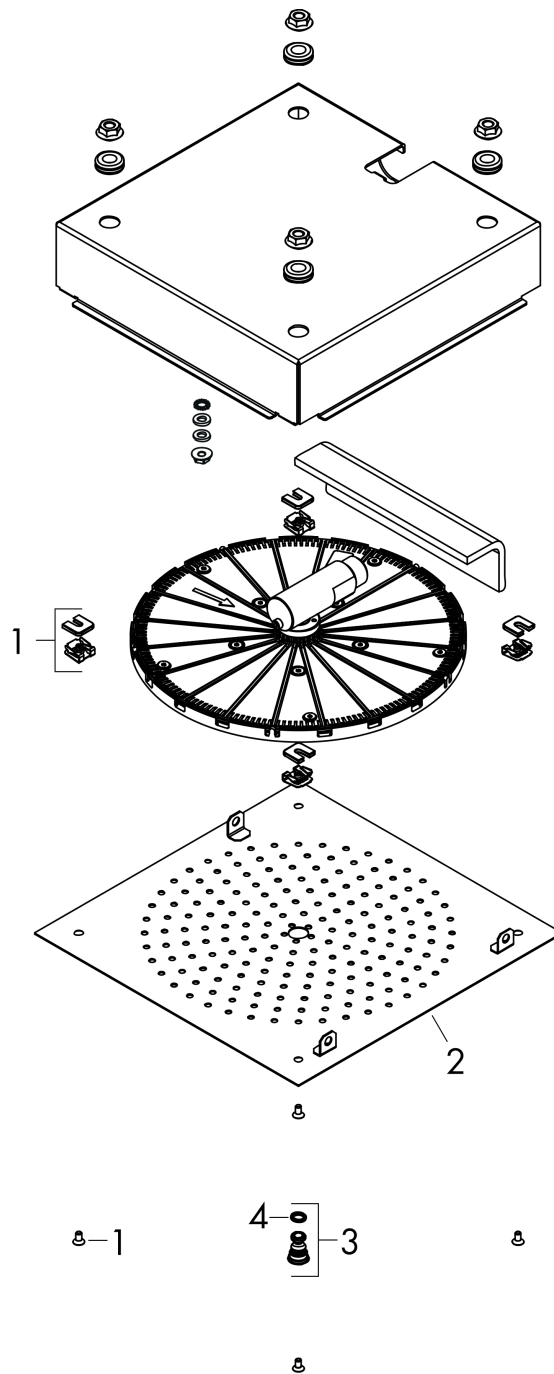

Raindance

hoofddouche 260/260 plafondinbouw

Oppervlakte finish: **chrom** Artikelnummer: **26472000**

Beschrijving

- diameter straalplaat 260 x 260 mm
- RainAir volle zachte regenstraal
- afdekplaat van metaal
- maximale doorstroomhoeveelheid bij 3 bar: 15 l/min
- straalplaat voor reiniging afneembaar
- niet inbegrepen: inbouwdeel

Artikeldetails

Vrijblijvende advies
verkoopprijs excl. BTW 496,45 €

Vrijblijvende advies
verkoopprijs incl. BTW 600,70 €

Technologie

Productfoto

Maattekening

Doorstroomdiagram

De verbruikswaarden werden in overeenstemming met de praktijk met de bijbehorende armaturen (thermostaat/mengkraan/inbouwventiel) gemeten.

Raindance
hoofddouche 260/260 plafondbouw
 Oppervlakte finish: **chrom** Artikelnummer: **26472000**

Explosietekening

Bouwjaar: >10/20

Raindance**hoofddouche 260/260 plafondbouw**Oppervlakte finish: **chrom** Artikelnummer: **26472000****Reserveonderdelenlijst**