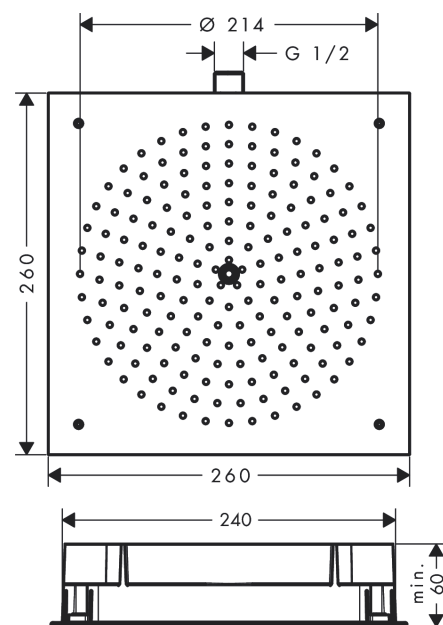

Raindance

hoofddouche 260/260 plafondinbouw

Oppervlakte finish: **chrom** Artikelnummer: **26472000**

Beschrijving

- diameter straalplaat 260 x 260 mm
- RainAir volle zachte regenstraal
- afdekplaat van metaal
- maximale doorstroomhoeveelheid bij 3 bar: 15 l/min
- straalplaat voor reiniging afneembaar
- niet inbegrepen: inbouwdeel

Artikeldetails

Vrijblijvende advies
verkoopprijs excl. BTW 496,45 €

Vrijblijvende advies
verkoopprijs incl. BTW 600,70 €

Technologie

Productfoto

Maattekening

Doorstroomdiagram

De verbruikswaarden werden in overeenstemming met de praktijk met de bijbehorende armaturen (thermostaat/mengkraan/inbouwventiel) gemeten.

Raindance
hoofddouche 260/260 plafondbouw
 Oppervlakte finish: **chrom** Artikelnummer: **26472000**

Explosietekening

Bouwjaar: >10/20

Raindance**hoofddouche 260/260 plafondbouw**Oppervlakte finish: **chrom** Artikelnummer: **26472000****Reserveonderdelenlijst**